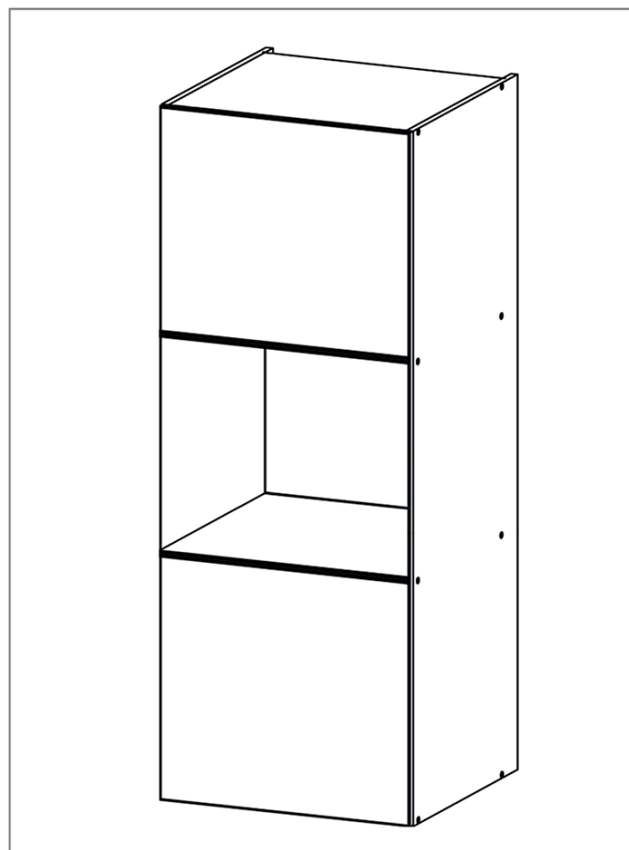

# NOTICE DE MONTAGE

Meuble Colonne Four: 60

**IKIT**<sup>5</sup>

*Conservez soigneusement cette notice, elle vous sera utile lors de la perte d'une pièce détachée ou endommagée*

## Quincaillerie

X16

X4

X24

X16

# Pour le four

X24

X16

X16